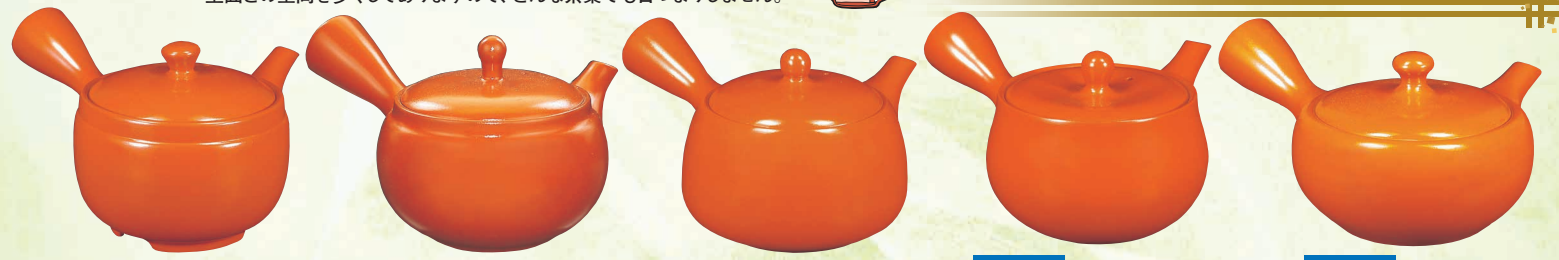

## わいどメッシュ急須

わいどメッシュのステンレス茶こしはお茶湯の流出面をできるだけ広くし、  
壁面との空間を多くしてありますので、どんな茶葉でも目づまりしません。

**07-001**

約400ml わいどメッシュ  
参考上代1,700円 入数50個

**07-002**

約380ml わいどメッシュ  
参考上代1,700円 入数50個

**07-003**

約400ml わいどメッシュ  
参考上代1,700円 入数50個