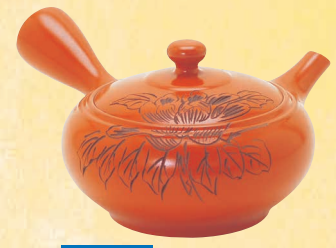

## 帯アミ急須

**07-028**  
約360ml 帯アミ  
参考上代2,300円 入数50個

**07-029** 牡丹  
約360ml 帯アミ  
参考上代2,400円 入数50個

**07-030**  
約320ml 帯アミ  
参考上代2,600円 入数50個

**07-031**  
約360ml 帯アミ  
参考上代2,600円 入数50個

**07-032** 山桜  
約380ml 帯アミ  
参考上代2,600円 入数50個